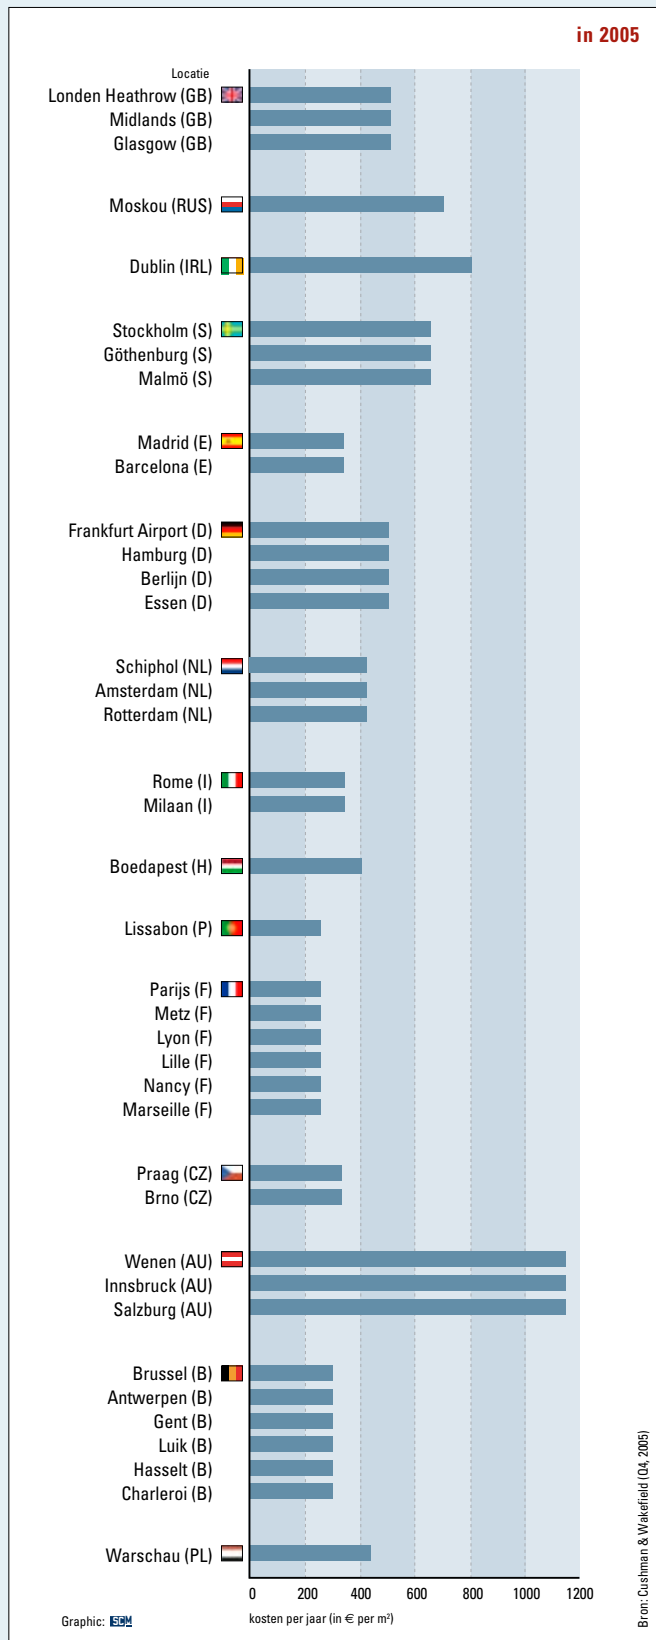

Logistiek vastgoed

BELANGRIJKE FACTOREN BIJ LOCATIEKEUZE IN EUROPA

KOSTEN HUUR DISTRIBUTIECENTRUM IN EUROPA

VERDELING EUROPESE DC'S PER LAND

FAVORIETE LOGISTIEKE LOCATIES IN EUROPA

GEBOUWKOSTEN DISTRIBUTIECENTRUM IN EUROPA

EIGENDOM EUROPESE DC'S

VEROUDERING BEDRIJVENTERREINEN

HUURPRIJS LOGISTIEK VASTGOED IN NEDERLAND

TOP-10 NEDERLANDSE VASTGOEDTRANSACTIES