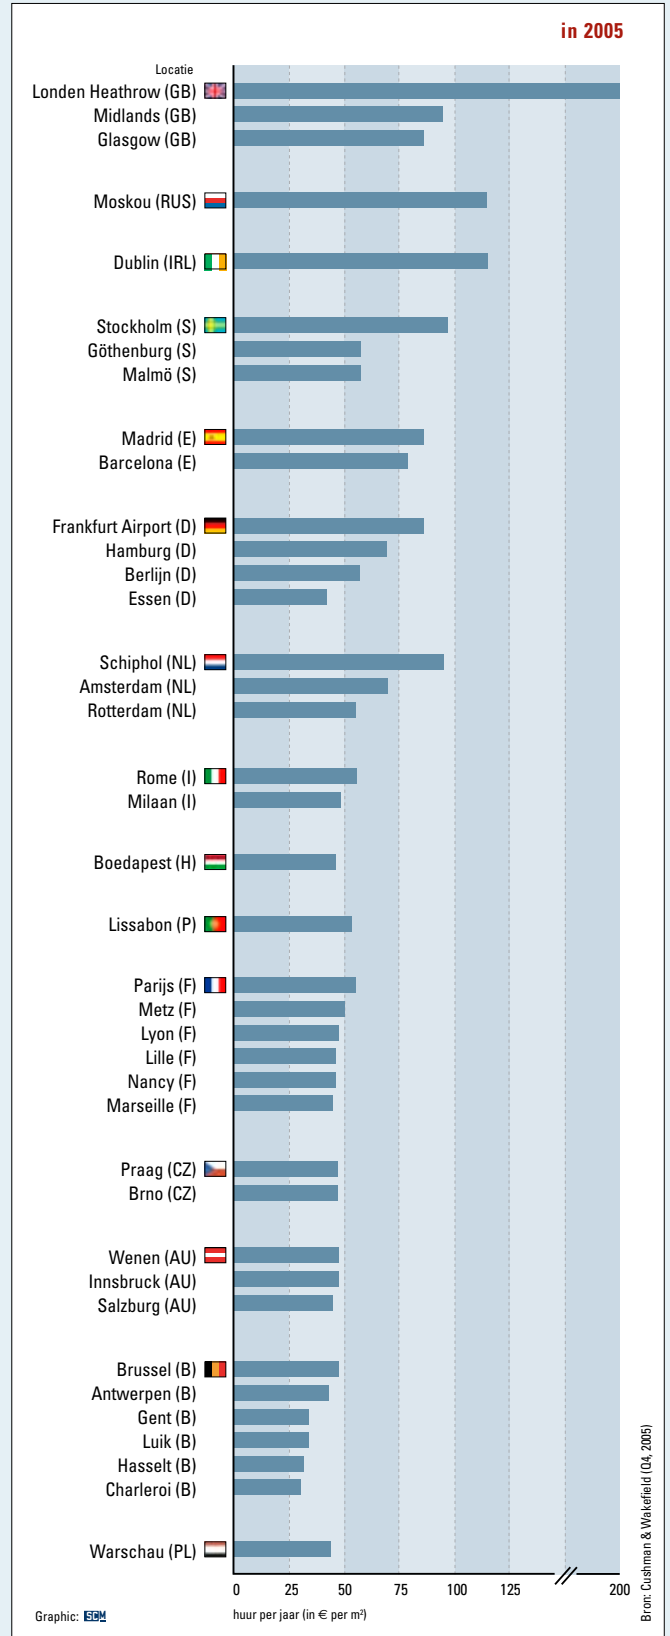

Logistiek vastgoed

BELANGRIJKE FACTOREN BIJ LOCATIEKEUZE IN EUROPA

KOSTEN HUUR DISTRIBUTIECENTRUM IN EUROPA

VERDELING EUROPESE DC'S PER LAND

FAVORIETE LOGISTIEKE LOCATIES IN EUROPA

GEBOUWKOSTEN DISTRIBUTIECENTRUM IN EUROPA

EIGENDOM EUROPESE DC'S

VEROUDERING BEDRIJVENTERREINEN

HUURPRIJS LOGISTIEK VASTGOED IN NEDERLAND

TOP-10 NEDERLANDSE VASTGOEDTRANSACTIES