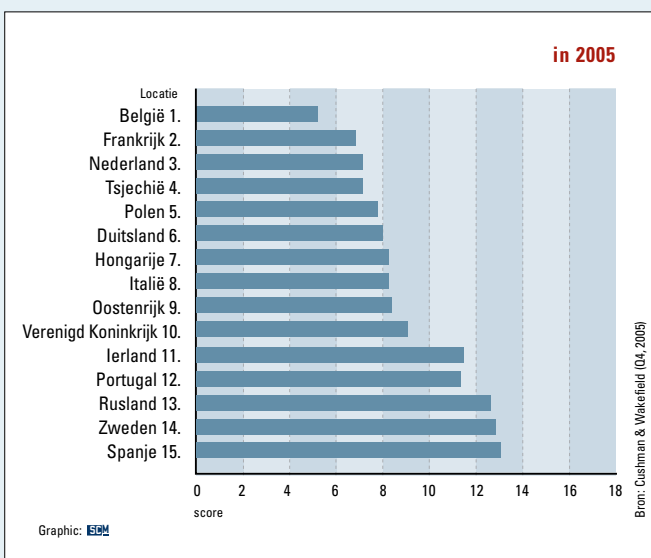

Logistiek vastgoed

BELANGRIJKE FACTOREN BIJ LOCATIEKEUZE IN EUROPA

KOSTEN HUUR DISTRIBUTIECENTRUM IN EUROPA

VERDELING EUROPESE DC'S PER LAND

FAVORIETE LOGISTIEKE LOCATIES IN EUROPA

GEBOUWKOSTEN DISTRIBUTIECENTRUM IN EUROPA