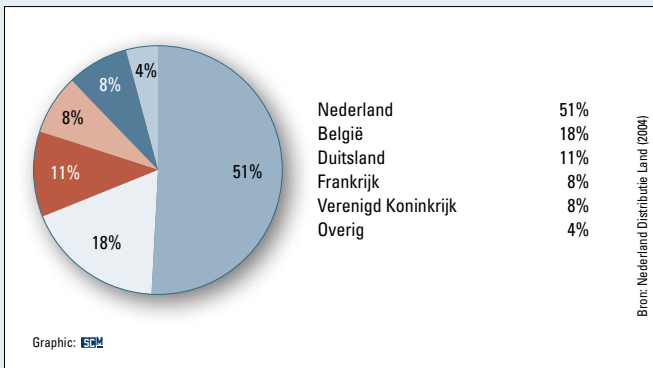

Logistiek vastgoed

BELANGRIJKE FACTOREN BIJ LOCATIEKEUZE IN EUROPA

KOSTEN HUUR DISTRIBUTIECENTRUM IN EUROPA

VERDELING EUROPESE DC'S PER LAND

FAVORIETE LOGISTIEKE LOCATIES IN EUROPA

GEBOUWKOSTEN DISTRIBUTIECENTRUM IN EUROPA

EIGENDOM EUROPESE DC'S

VEROUDERING BEDRIJVENTERREINEN

HUURPRIJS LOGISTIEK VASTGOED IN NEDERLAND

TOP-10 NEDERLANDSE VASTGOEDTRANSACTIES