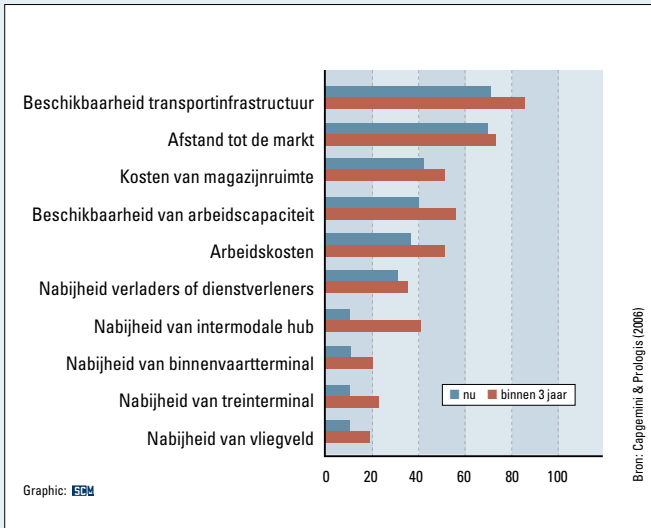

Logistiek vastgoed

BELANGRIJKE FACTOREN BIJ LOCATIEKEUZE IN EUROPA

KOSTEN HUUR DISTRIBUTIECENTRUM IN EUROPA

VERDELING EUROPESE DC'S PER LAND

FAVORIETE LOGISTIEKE LOCATIES IN EUROPA

GEBOUWKOSTEN DISTRIBUTIECENTRUM IN EUROPA

EIGENDOM EUROPESE DC'S

VEROUDERING BEDRIJVENTERREINEN

HUURPRIJS LOGISTIEK VASTGOED IN NEDERLAND

TOP-10 NEDERLANDSE VASTGOEDTRANSACTIES