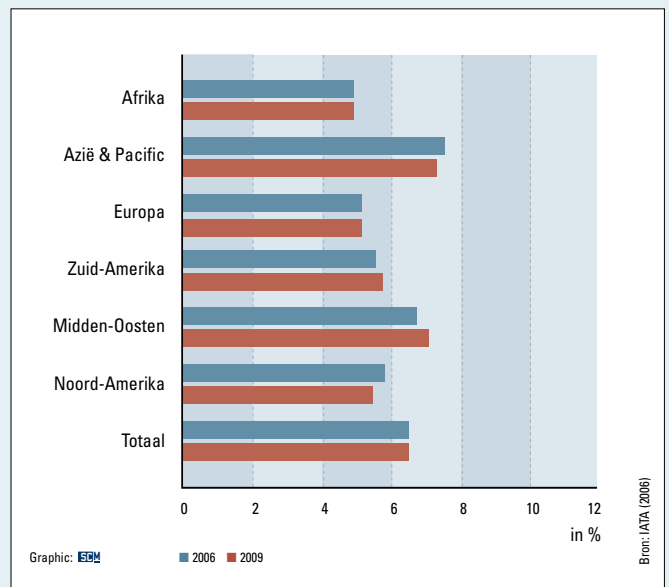

Luchtvracht

WAARDE INTERNATIONALE LUCHTVRACHT IN 2005

GROEI LUCHTVRACHT PER REGIO (2004-2005)

VRACHTVERVOER VAN EN NAAR NEDERLANDSE LUCHTHAVENS

VERWACHTE GROEI LUCHTVRACHT PER REGIO (2006-2009)

VRACHTVERVOER NEDERLANDSE LUCHTHAVENS

TOP 10 HERKOMST NAAR SCHIPHOL (2004)*

IMPORTSTROMEN VIA SCHIPHOL (2004)

TOP 10 BESTEMMING VANUIT SCHIPHOL (2004)*

EXPORTSTROMEN VIA SCHIPHOL (2004)

IMPORTVOLUME VIA SCHIPHOL NAAR PRODUCTEN

TEVREDENHEID VERLADERS MET REALTIME INFORMATIE