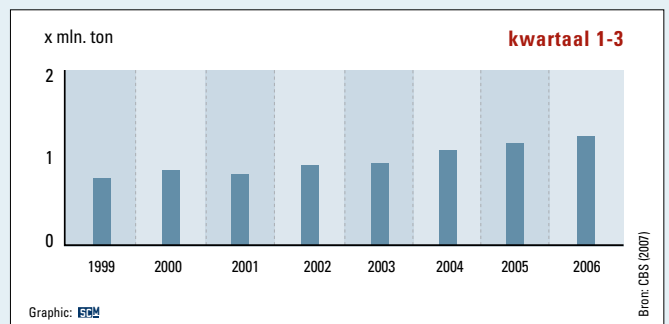

Luchtvracht

WAARDE INTERNATIONALE LUCHTVRACHT IN 2005

GROEI LUCHTVRACHT PER REGIO (2004-2005)

VRACHTVERVOER VAN EN NAAR NEDERLANDSE LUCHTHAVENS

VERWACHTE GROEI LUCHTVRACHT PER REGIO (2006-2009)

VRACHTVERVOER NEDERLANDSE LUCHTHAVENS

TOP 10 HERKOMST NAAR SCHIPHOL (2004)*

IMPORTSTROMEN VIA SCHIPHOL (2004)

TOP 10 BESTEMMING VANUIT SCHIPHOL (2004)*

EXPORTSTROMEN VIA SCHIPHOL (2004)

IMPORTVOLUME VIA SCHIPHOL NAAR PRODUCTEN

TEVREDENHEID VERLADERS MET REALTIME INFORMATIE