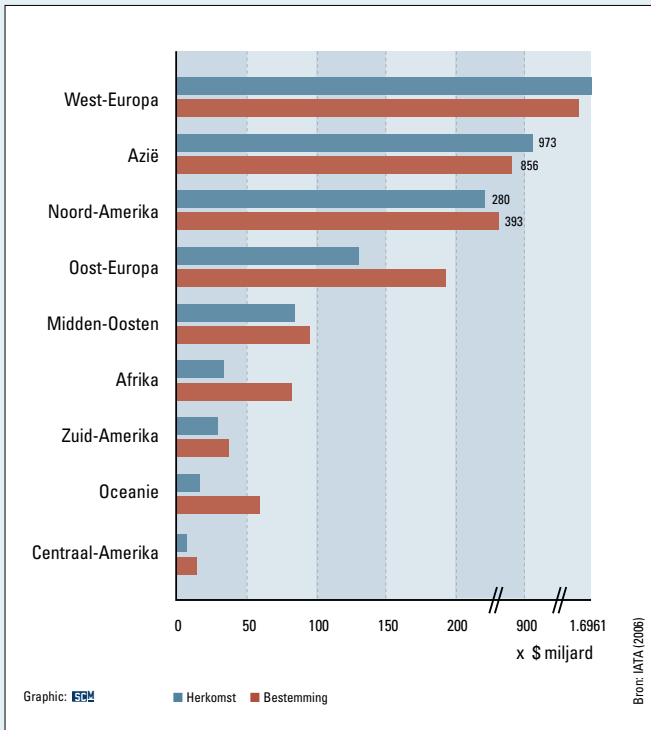

Luchtvracht

WAARDE INTERNATIONALE LUCHTVRACHT IN 2005

GROEI LUCHTVRACHT PER REGIO (2004-2005)

VRACHTVERVOER VAN EN NAAR NEDERLANDSE LUCHTHAVENS

VERWACHTE GROEI LUCHTVRACHT PER REGIO (2006-2009)

VRACHTVERVOER NEDERLANDSE LUCHTHAVENS

TOP 10 HERKOMST NAAR SCHIPHOL (2004)*

IMPORTSTROMEN VIA SCHIPHOL (2004)

TOP 10 BESTEMMING VANUIT SCHIPHOL (2004)*

EXPORTSTROMEN VIA SCHIPHOL (2004)

IMPORTVOLUME VIA SCHIPHOL NAAR PRODUCTEN

TEVREDENHEID VERLADERS MET REALTIME INFORMATIE