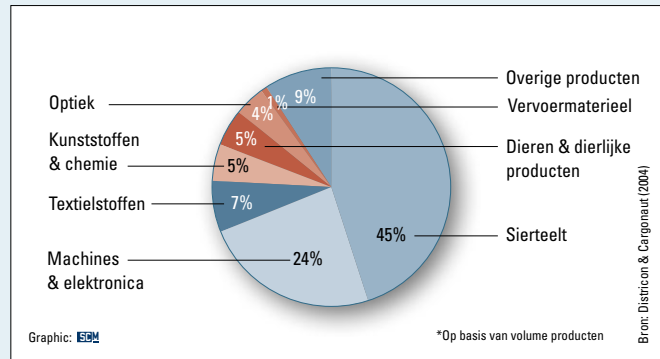

Luchtvracht

WAARDE INTERNATIONALE LUCHTVRACHT IN 2005

GROEI LUCHTVRACHT PER REGIO (2004-2005)

VRACHTVERVOER VAN EN NAAR NEDERLANDSE LUCHTHAVENS

VERWACHTE GROEI LUCHTVRACHT PER REGIO (2006-2009)

VRACHTVERVOER NEDERLANDSE LUCHTHAVENS

TOP 10 HERKOMST NAAR SCHIPHOL (2004)*

IMPORTSTROMEN VIA SCHIPHOL (2004)

TOP 10 BESTEMMING VANUIT SCHIPHOL (2004)*

EXPORTSTROMEN VIA SCHIPHOL (2004)

IMPORTVOLUME VIA SCHIPHOL NAAR PRODUCTEN

TEVREDENHEID VERLADERS MET REALTIME INFORMATIE

IMPORTWAARDE VIA SCHIPHOL NAAR PRODUCTEN