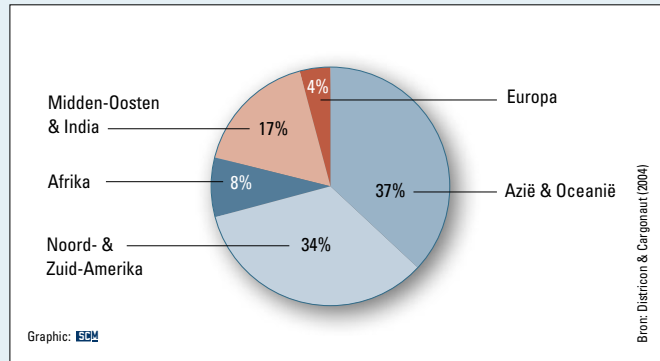

Luchtvracht

WAARDE INTERNATIONALE LUCHTVRACHT IN 2005

GROEI LUCHTVRACHT PER REGIO (2004-2005)

VRACHTVERVOER VAN EN NAAR NEDERLANDSE LUCHTHAVENS

VERWACHTE GROEI LUCHTVRACHT PER REGIO (2006-2009)

VRACHTVERVOER NEDERLANDSE LUCHTHAVENS

TOP 10 HERKOMST NAAR SCHIPHOL (2004)*

IMPORTSTROMEN VIA SCHIPHOL (2004)

TOP 10 BESTEMMING VANUIT SCHIPHOL (2004)*

EXPORTSTROMEN VIA SCHIPHOL (2004)

IMPORTVOLUME VIA SCHIPHOL NAAR PRODUCTEN

TEVREDENHEID VERLADERS MET REALTIME INFORMATIE