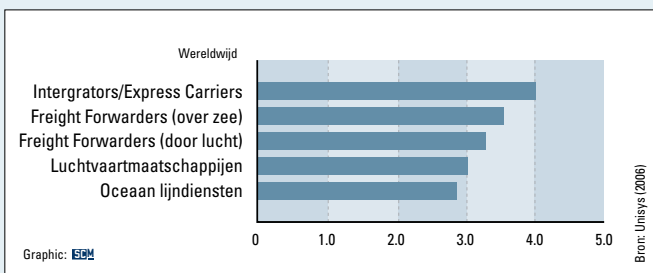

Luchtvracht

WAARDE INTERNATIONALE LUCHTVRACHT IN 2005

GROEI LUCHTVRACHT PER REGIO (2004-2005)

VRACHTVERVOER VAN EN NAAR NEDERLANDSE LUCHTHAVENS

VERWACHTE GROEI LUCHTVRACHT PER REGIO (2006-2009)

VRACHTVERVOER NEDERLANDSE LUCHTHAVENS

TOP 10 HERKOMST NAAR SCHIPHOL (2004)*

IMPORTSTROMEN VIA SCHIPHOL (2004)

TOP 10 BESTEMMING VANUIT SCHIPHOL (2004)*

EXPORTSTROMEN VIA SCHIPHOL (2004)

IMPORTVOLUME VIA SCHIPHOL NAAR PRODUCTEN

TEVREDENHEID VERLADERS MET REALTIME INFORMATIE