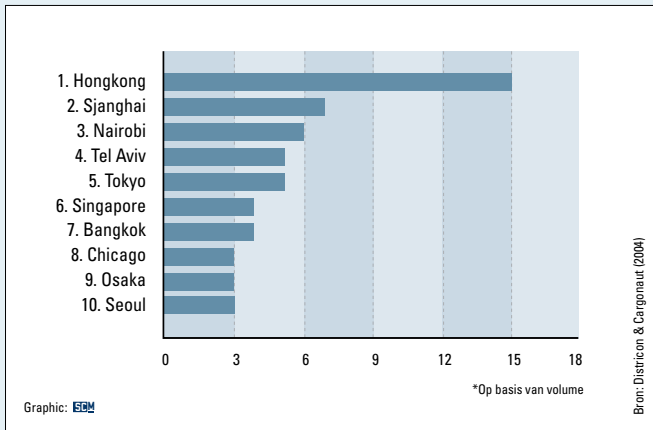

Luchtvracht

WAARDE INTERNATIONALE LUCHTVRACHT IN 2005

GROEI LUCHTVRACHT PER REGIO (2004-2005)

VRACHTVERVOER VAN EN NAAR NEDERLANDSE LUCHTHAVENS

VERWACHTE GROEI LUCHTVRACHT PER REGIO (2006-2009)

VRACHTVERVOER NEDERLANDSE LUCHTHAVENS

TOP 10 HERKOMST NAAR SCHIPHOL (2004)*

IMPORTSTROMEN VIA SCHIPHOL (2004)

TOP 10 BESTEMMING VANUIT SCHIPHOL (2004)*

EXPORTSTROMEN VIA SCHIPHOL (2004)

IMPORTVOLUME VIA SCHIPHOL NAAR PRODUCTEN

TEVREDENHEID VERLADERS MET REALTIME INFORMATIE