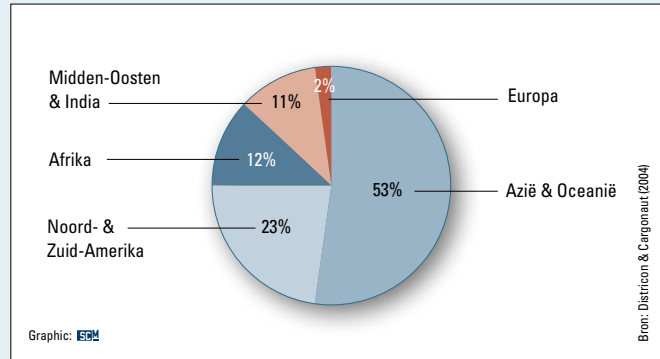

Luchtvracht

WAARDE INTERNATIONALE LUCHTVRACHT IN 2005

GROEI LUCHTVRACHT PER REGIO (2004-2005)

VRACHTVERVOER VAN EN NAAR NEDERLANDSE LUCHTHAVENS

VERWACHTE GROEI LUCHTVRACHT PER REGIO (2006-2009)

VRACHTVERVOER NEDERLANDSE LUCHTHAVENS

TOP 10 HERKOMST NAAR SCHIPHOL (2004)*

IMPORTSTROMEN VIA SCHIPHOL (2004)

TOP 10 BESTEMMING VANUIT SCHIPHOL (2004)*

EXPORTSTROMEN VIA SCHIPHOL (2004)

IMPORTVOLUME VIA SCHIPHOL NAAR PRODUCTEN

TEVREDENHEID VERLADERS MET REALTIME INFORMATIE