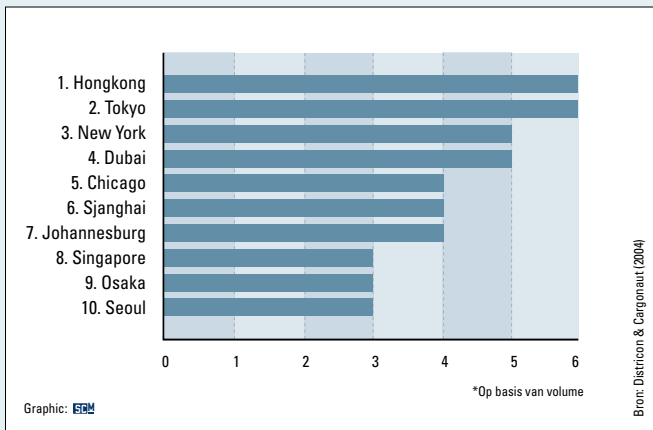

Luchtvracht

WAARDE INTERNATIONALE LUCHTVRACHT IN 2005

GROEI LUCHTVRACHT PER REGIO (2004-2005)

VRACHTVERVOER VAN EN NAAR NEDERLANDSE LUCHTHAVENS

VERWACHTE GROEI LUCHTVRACHT PER REGIO (2006-2009)

VRACHTVERVOER NEDERLANDSE LUCHTHAVENS

TOP 10 HERKOMST NAAR SCHIPHOL (2004)*

IMPORTSTROMEN VIA SCHIPHOL (2004)

TOP 10 BESTEMMING VANUIT SCHIPHOL (2004)*

EXPORTSTROMEN VIA SCHIPHOL (2004)

IMPORTVOLUME VIA SCHIPHOL NAAR PRODUCTEN

TEVREDENHEID VERLADERS MET REALTIME INFORMATIE