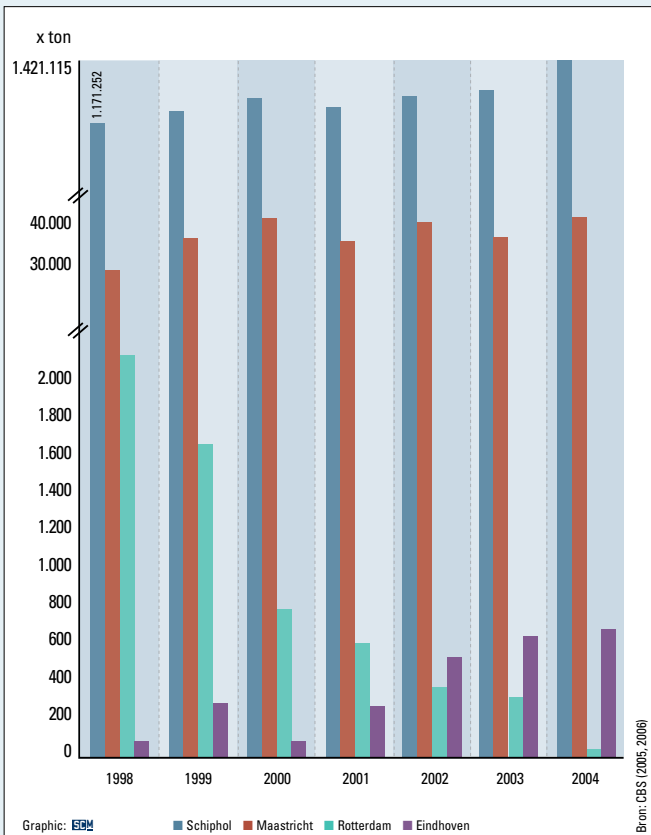

Luchtvracht

WAARDE INTERNATIONALE LUCHTVRACHT IN 2005

GROEI LUCHTVRACHT PER REGIO (2004-2005)

VRACHTVERVOER VAN EN NAAR NEDERLANDSE LUCHTHAVENS

VERWACHTE GROEI LUCHTVRACHT PER REGIO (2006-2009)

VRACHTVERVOER NEDERLANDSE LUCHTHAVENS

TOP 10 HERKOMST NAAR SCHIPHOL (2004)*

IMPORTSTROMEN VIA SCHIPHOL (2004)

TOP 10 BESTEMMING VANUIT SCHIPHOL (2004)*

EXPORTSTROMEN VIA SCHIPHOL (2004)

IMPORTVOLUME VIA SCHIPHOL NAAR PRODUCTEN

TEVREDENHEID VERLADERS MET REALTIME INFORMATIE