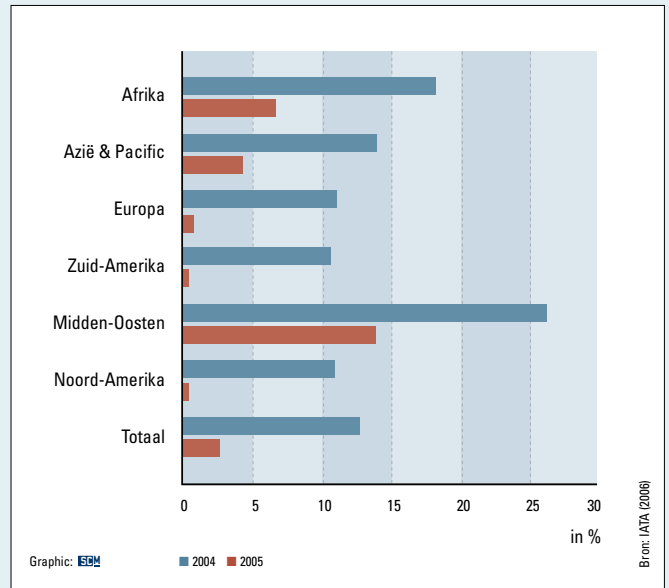

Luchtvracht

WAARDE INTERNATIONALE LUCHTVRACHT IN 2005

GROEI LUCHTVRACHT PER REGIO (2004-2005)

VRACHTVERVOER VAN EN NAAR NEDERLANDSE LUCHTHAVENS

VERWACHTE GROEI LUCHTVRACHT PER REGIO (2006-2009)

VRACHTVERVOER NEDERLANDSE LUCHTHAVENS

TOP 10 HERKOMST NAAR SCHIPHOL (2004)*

IMPORTSTROMEN VIA SCHIPHOL (2004)

TOP 10 BESTEMMING VANUIT SCHIPHOL (2004)*

EXPORTSTROMEN VIA SCHIPHOL (2004)

IMPORTVOLUME VIA SCHIPHOL NAAR PRODUCTEN

TEVREDENHEID VERLADERS MET REALTIME INFORMATIE